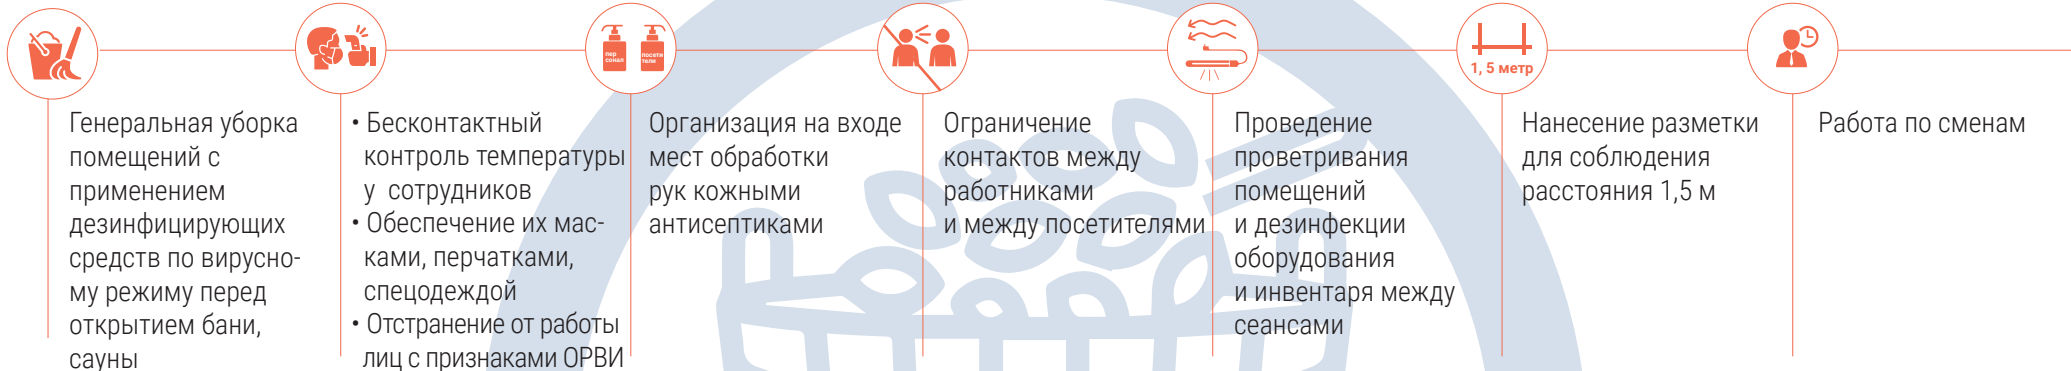

Рекомендации по организации работы саун и бань

Общие принципы:

Разрешено:

Обслуживание по предварительной записи по сеансам

(из расчета 1,5 кв. м в помывочной на одного человека) с временным интервалом не менее 20 мин. между сеансами